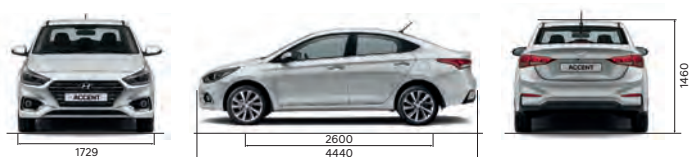

NOUVELLE ACCENT

Données techniques	ATTRACTIVE BVM	ATTRACTIVE BVA	INVENTIVE BVM	INVENTIVE BVA	SEDUCTIVE BVM	SEDUCTIVE BVA
Motorisation	1.5 U2 VGT (DSL)					
Cylindrée (cc)	1493					
Cylindres	4					
Puissance Ch	115					
Transmission	BVM 6 rapports	BVA 6 rapports	BVM 6 rapports	BVA 6 rapports	BVM 6 rapports	BVA 6 rapports
Couple maxi (Nm à tr/min)	250 /1500-2750					
Vitesse maximale (Km/h)	190	186	190	186	190	186
Puissance administrative (cv)	6					
Cycle mixte (L/100 Km)	4.4	5.3	4.4	5.3	4.4	5.3
Freinage						
AV	Disques ventilés		Disques ventilés			
AR	Tambour		Disques non ventilés			
Suspension						
AV	Suspension type MacPherson					
AR	CTBA					
Pneumatique						
Jantes	5.5Jx15			6.0Jx16		
Dimensions	185/65R15			195/55R16		
Poids						
Poids à vide (Kg)	1165	1195	1165	1195	1165	1195
Poids total en charge (Kg)	1650	1680	1650	1680	1650	1680
Spécifications						
Réservoir (L)	45					
Coffre banquette en place (L)	480					
Dimensions						
Longueur (mm)	4440					
Largeur (mm)	1729					
Hauteur (mm)	1460					
Empattement (mm)	2600					

Unit : mm

ÉQUIPEMENTS	ATTRACTIVE BVM	ATTRACTIVE BVA	INVENTIVE BVM	INVENTIVE BVA	SEDUCTIVE BVM	SEDUCTIVE BVA
Sécurité						
Airbags frontaux : conducteur et passager	•	•	•	•	•	•
ABS : système antiblochage des roues	•	•	•	•	•	•
Allumage automatique des phares	•	•	•	•	•	•
Feux antibrouillard avant & arrière	AR	AR	AV/AR	AV/AR	AV/AR	AV/AR
Régulateur de vitesse	•	•	•	•	•	•
Roue de secours complète	•	•	•	•	•	•
Direction assistée motorisée	•	•	•	•	•	•
Sécurité enfant & système ISOFIX siège enfant	•	•	•	•	•	•
Fermeture centralisée des portes	•	•	•	•	•	•
Immobiliseur	-	-	-	-	•	•
Confort & fonctionnalités						
Smart Key avec bouton Start	-	-	-	-	•	•
Clé télécommande	•	•	•	•	-	-
Climatisation manuelle	•	•	•	•	•	•
Rétroviseurs réglables électriquement	•	•	•	•	•	•
Rétroviseurs rabattables électriquement	-	-	•	•	•	•
Vitres avant et arrière électriques	•	•	•	•	•	•
Aide au stationnement arrière	-	-	•	•	•	•
Caméra de recul	-	-	•	•	•	•
Commandes audio au volant	•	•	•	•	•	•
Volant cuir et pommeau de levier de vitesse cuir	-	-	•	•	•	•
Volant réglable en hauteur	•	•	-	-	-	-
Volant multifonctions réglable en hauteur et en profondeur	-	-	•	•	•	•
Rétroviseur intérieur jour et nuit	•	•	•	•	•	•
Banquette arrière fixe	•	•	•	•	•	•
Siège conducteur réglable en hauteur	•	•	•	•	•	•
Accoudoir avant	•	•	•	•	•	•
Détecteur de pluie	-	-	-	-	•	•
Appuis-tête réglables en hauteur	•	•	•	•	•	•
Coffre intelligent	-	-	•	•	•	•
Démarrage moteur à distance	-	-	-	-	-	•
Système multimedia						
Radio + RDS	•	•	-	-	-	-
Ecran tactile multimédia compatible Android et Apple CarPlay	-	-	•	•	•	•
Bluetooth	•	•	-	-	-	-
Bluetooth avec reconnaissance vocale	-	-	•	•	•	•
Compteur conventionnel 3,5" TFT LCD	•	•	•	•	-	-
Compteur digital 4,2" TFT LCD	-	-	-	-	•	•
Prise USB	•	•	•	•	•	•
Allume-cigare	•	•	•	•	•	•
Intérieur & extérieur						
Toit ouvrant	-	-	-	-	•	•
Calandre avant Noir- chrome	-	-	•	•	•	•
Jantes acier 15"	•	•	-	-	-	-
Jantes aluminium 15"	-	-	•	•	-	-
Jantes aluminium 16"	-	-	-	-	•	•
Feux de position LED	-	-	-	-	•	•
Feux de jour LED	-	-	-	-	•	•
Feux de combinaison arrière LED	-	-	-	-	•	•
Projecteurs avant LED	-	-	-	-	•	•
Rétroviseurs couleur caisse	•	•	•	•	•	•
Vitres arrière surteintées	-	-	-	-	•	•
Bloc de rétroviseurs avec clignotants intégrés	-	-	•	•	•	•
Poignées de porte extérieures chromées	-	-	-	-	•	•
PRIX (T.T.C)	164 000	180 000	185 000	201 000	206 000	222 000

Frais d'immatriculation 6245 dhs en sus - Peinture métallisée en sus : 4000 dhs